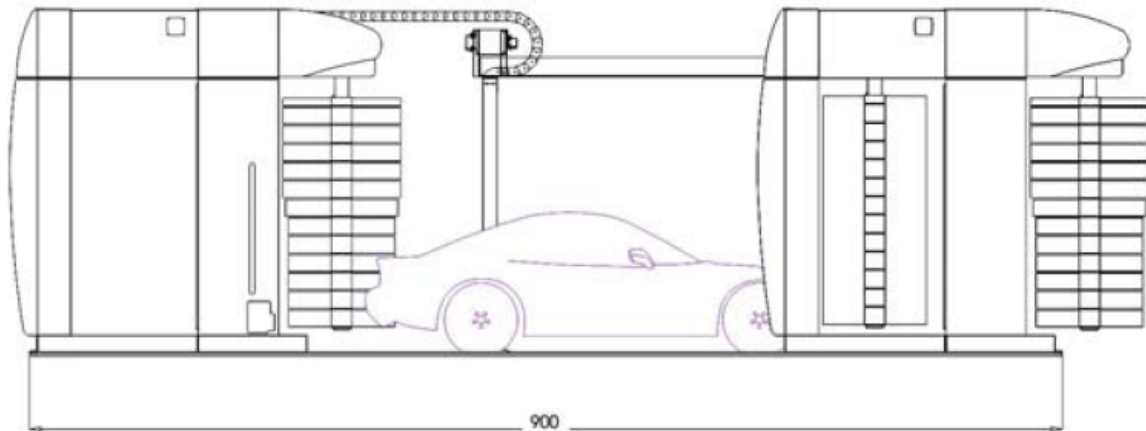

MISURE IN CM. / DIMENSIONS IN CM

altezze di lavaggio / wash heights
larghezza di lavaggio / wash width
acqua / water
aria / air
elettricità / electricity

2,25 - 2,55 m
2,30 m
3bar a 100 l/min. R1"
6 bar, R 3/8"
380/415 V, 50 Hz –
208/230 V, 60 Hz