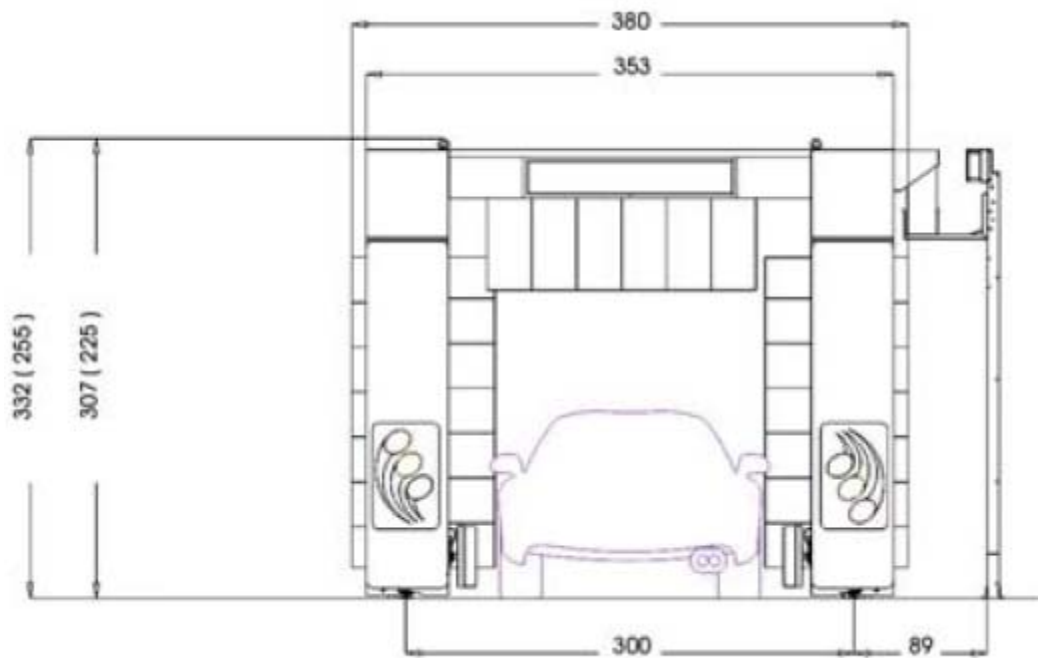

MISURE IN CM. / DIMENSIONS IN CM

altezze di lavaggio / wash heights
larghezza di lavaggio / wash width
acqua / water
aria / air
elettricità / electricity

2,25 - 2,55 m
2,30 m
3bar a 100 l/min. R1"
6 bar, R 3/8"
380/415 V, 50 Hz –
208/230 V, 60 Hz