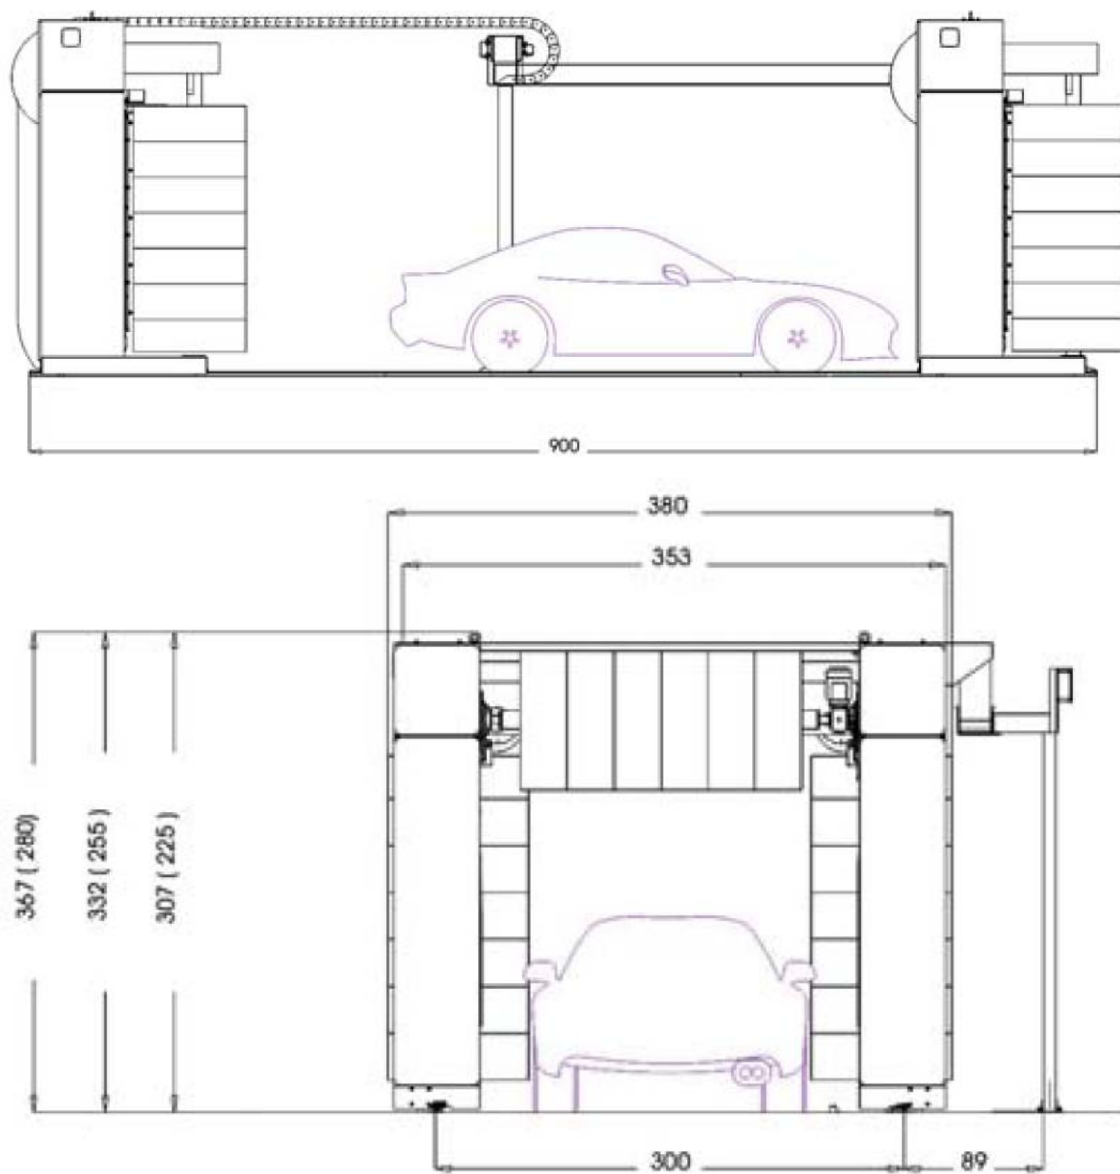

MISURE IN CM. / DIMENSIONS IN CM

altezze di lavaggio / wash heights
larghezza di lavaggio / wash width
acqua / water
aria / air
elettricità / electricity

2,25 - 2,55 - 2,80 m
2,30 m
3bar a 100 l/min. R1"
8 bar, R 3/8"
380/415 V, 50 Hz –
208/230 V, 60 Hz