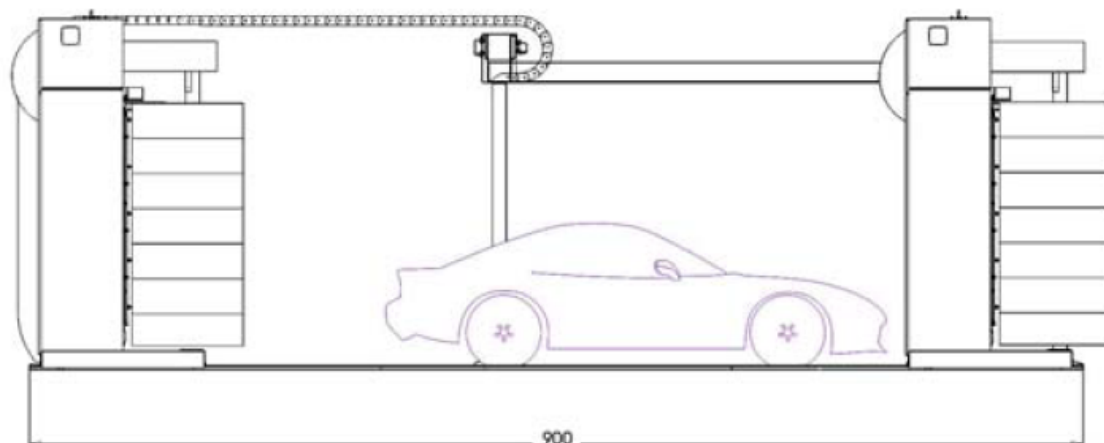

# SPORT

MISURE IN CM. / DIMENSIONS IN CM

altezze di lavaggio / wash heights  
larghezza di lavaggio / wash width  
acqua / water  
aria / air  
elettricità / electricity

2,25 - 2,55 - 2,80 m  
2,30 m  
3bar a 100 l/min. R1"  
8 bar, R 3/8"  
380/415 V, 50 Hz –  
208/230 V, 60 Hz