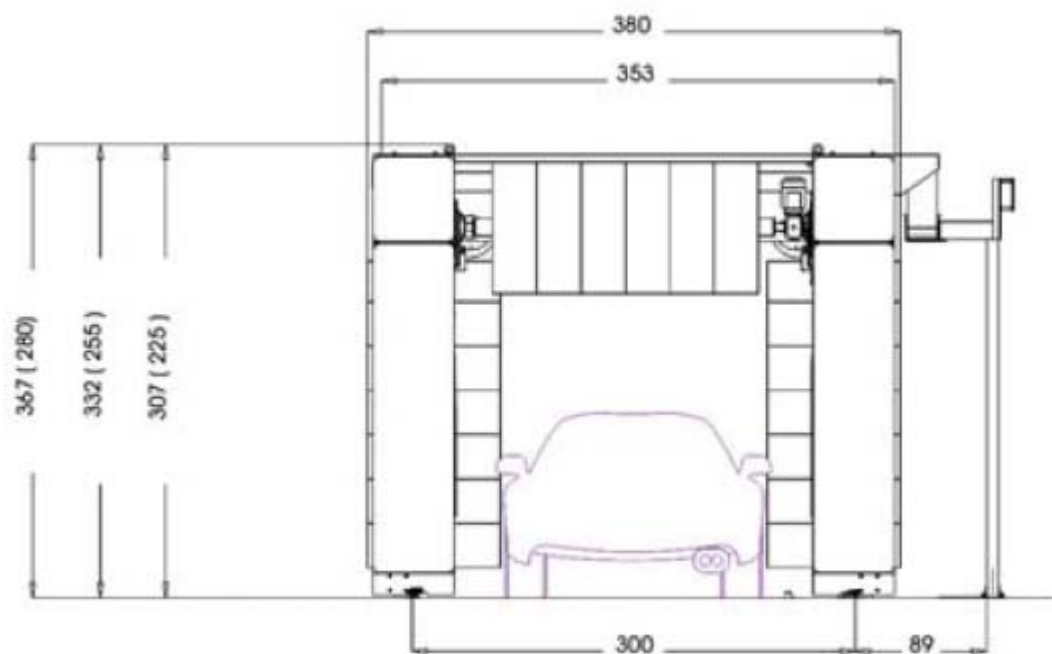

# SPORT

MISURE IN CM. / DIMENSIONS IN CM

altezze di lavaggio / wash heights  
larghezza di lavaggio / wash width  
acqua / water  
aria / air  
elettricità / electricity

2,25 - 2,55 - 2,80 m  
2,30 m  
3bar a 100 l/min. R1"  
8 bar, R 3/8"  
380/415 V, 50 Hz –  
208/230 V, 60 Hz